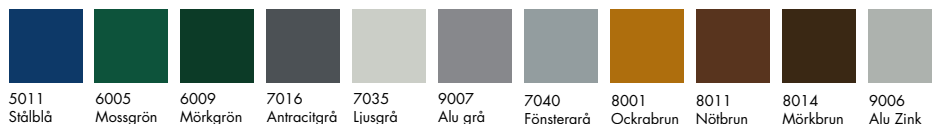

Tillval:

Färg:

Välj bland 11 olika färger.

1500 kr

www.novoferm.se

tel 042-372068 • Stortorget 10, Helsingborg