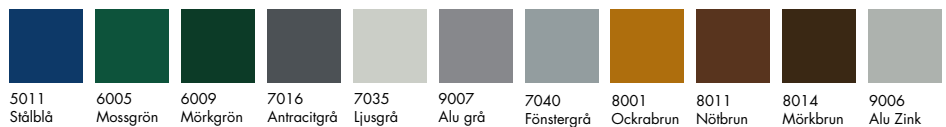

### Färg:

Välj bland 11 olika färger.

**1500 kr**

[www.novoferm.se](http://www.novoferm.se)

tel 042-372068 • Stortorget 10, Helsingborg

Erbjudandet gäller t.o.m. 30/6 2018