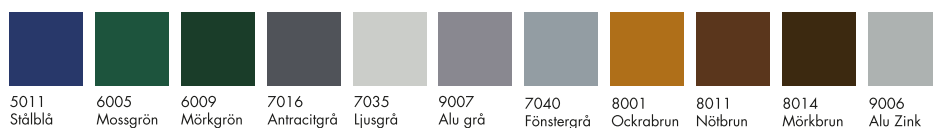

Tillval:

Färg:

Välj bland 11 olika färger.

1500 kr

GoGo Gate smart app

Med appen GoGo Gate kan du enkelt öppna och stänga garageporten från din smart-phone. Signalen hämtas från "gatekeeper" som ansluts till ditt WIFI-nätverk och som skickas vidare till en mottagare som sätts i din portöppnare.

2500 kr

www.novoferm.se
tel 042-372068 • Stortorget 10, Helsingborg

*)Monteringsarbete ingår ej. Frakt tillkommer. Erbjudandet gäller tom 30/6 2018.