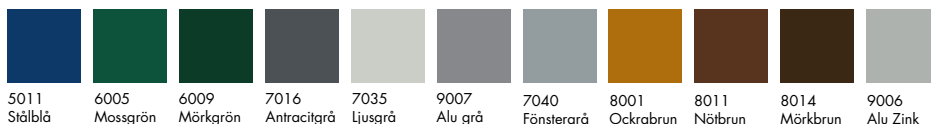

Tillval:

Färg:

Välj bland 11 olika färger.

1500 kr

Smart Garage

Med vår nya app "SmartGarage" kan du enkelt öppna och stänga garageporten från din smart-phone. Signalen hämtas från "gatekeeper" som ansluts till ditt WIFI-nätverk och som skickas vidare till en mottagare som sätts i din portöppnare.

2500 kr

www.novoferm.se
tel 042-372068 • Stortorget 10, Helsingborg